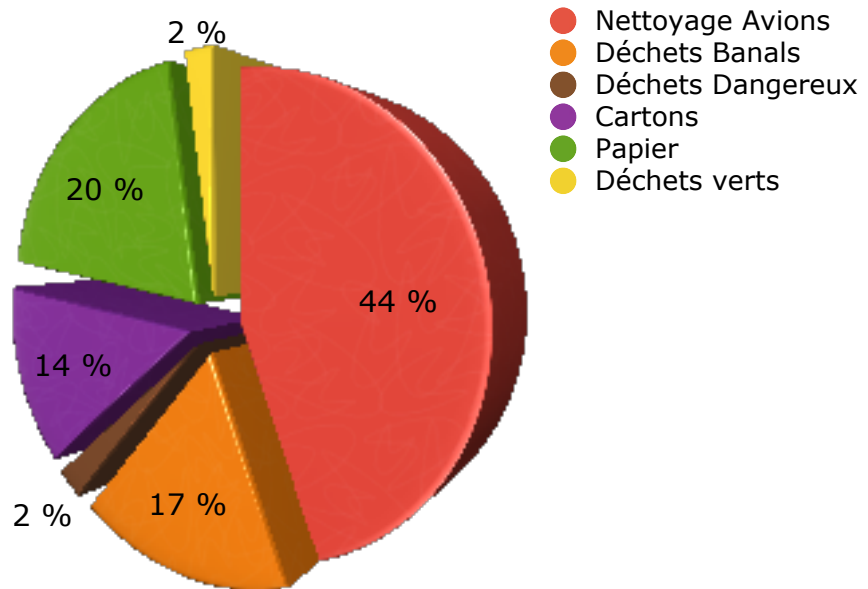

PRODUCTION DE DECHETS

REPARTITION DES CATEGORIES DE DECHETS COLLECTES EN 2010

Les déchets non dangereux sont produits par toutes les entreprises de la plate-forme : déchets en mélange, papiers, cartons, journaux, bois déchets verts, métaux. On observe une baisse de la quantité de déchets produite.