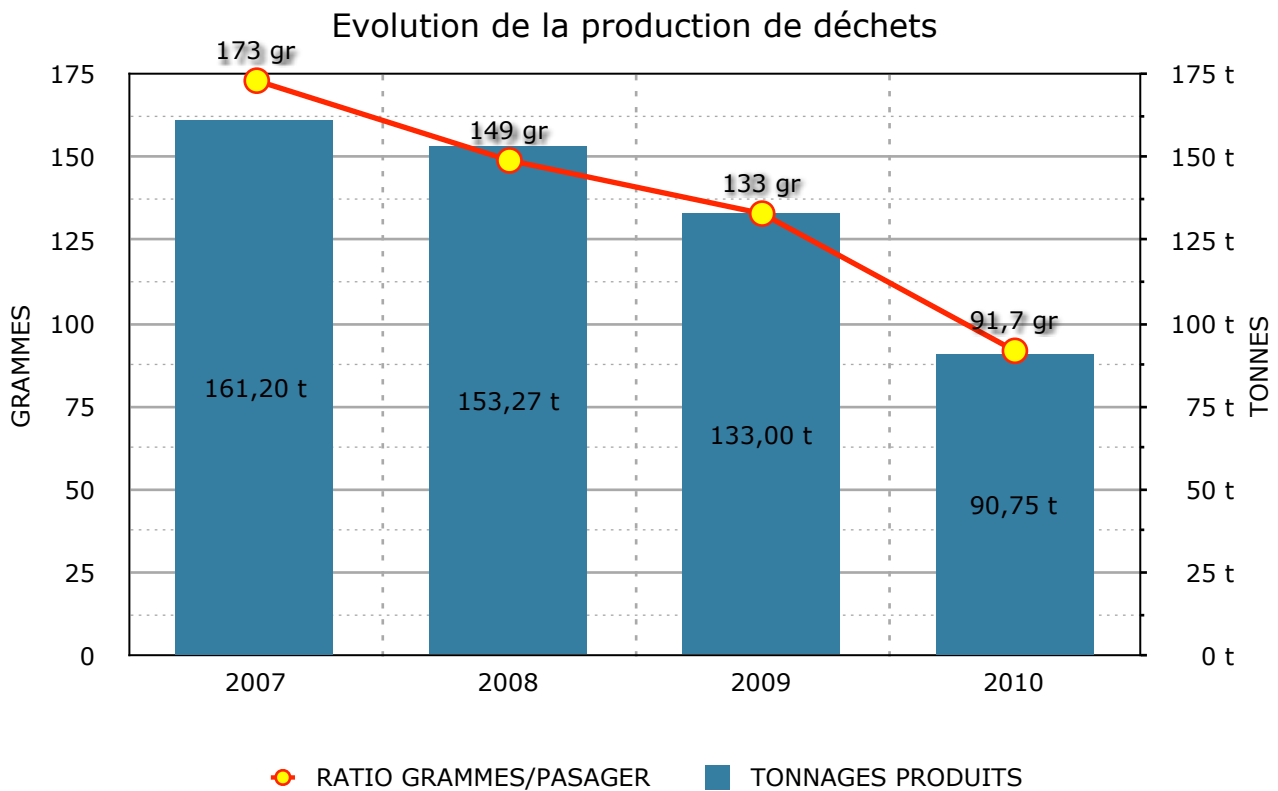

PRODUCTION DE DECHETS

REPARTITION DES CATEGORIES DE DECHETS COLLECTES EN 2010

Les déchets non dangereux sont produits par toutes les entreprises de la plate-forme : déchets en mélange, papiers, cartons, journaux, bois déchets verts, métaux. On observe une baisse de la quantité de déchets produite.